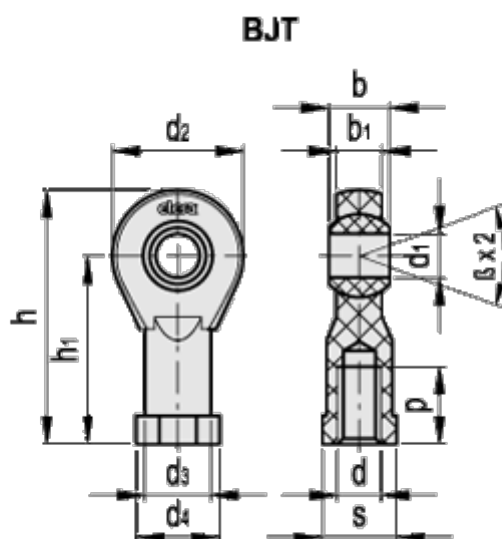

Varenummer: 2308470022

Beskrivelse: Kunststof ledhoved BJT-M10x1,25, Indvendigt gevind  
ELESA 470022

## Mål

b = 14.0

d = M10x1,25

d1 = 10.00

d2 = 30

d3 = 19

d4 = 19

h = 58